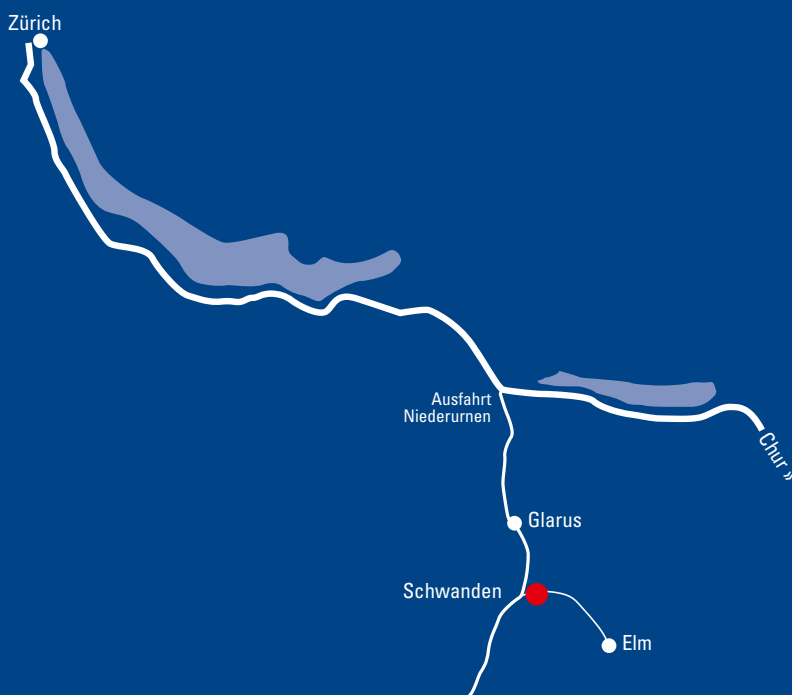

Hauptsitz/Siège

Denecke + Leuzinger AG

Sernftalstrasse 39
CH-8762 Schwanden
Telefon + 41 (0)55 647 42 42
Fax + 41 (0)55 647 42 40
info@denecke.ch
www.denecke.ch