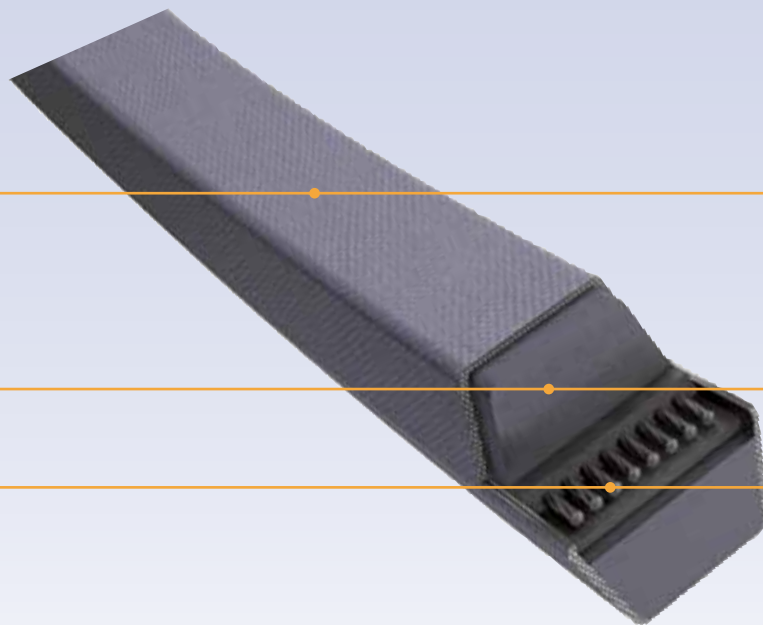

Eigenschaften

- temperaturbeständig von -30 °C bis +80 °C
- elektrisch leitfähig nach ISO 1813
- resistent gegen Schockbelastungen
- erhöhte Chemikalienbeständigkeit

CONTI-V® FO-Z LAM

Courroies spéciales pour sections de transports des télécabines.

Caractéristiques

- résistante aux températures de -30 °C à +80 °C
- conductibilité statique selon ISO 1813
- résistance aux contraintes par chocs
- résistance supérieure aux produits chimiques

Profile und Längen, die wir Ihnen ab Lager Schwanden liefern können (Zwischenverkauf vorbehalten).
Longueurs et profils livrables de notre stock à Schwanden (sauf vente):

Eigenschaften

- temperaturbeständig von -55 °C bis +70 °C
- elektrisch leitfähig nach ISO 1813
- geeignet für Rückenspannrollen
- bedingt oelbeständig

CONTI-V® DUAL

Pour les transmissions des séctions d'accélération et de freinage, nous pouvons vous fournir les courroies hexagonales dans les profils **BB** et **CC** de notre stock à Schwanden.

Caractéristiques

- température d'utilisation de -55 °C à +70 °C
- conductibilité statique selon ISO 1813
- utilisables pour des galet-tendeur extérieurs
- résistance aux projections d'huile

Gewebeummantelung