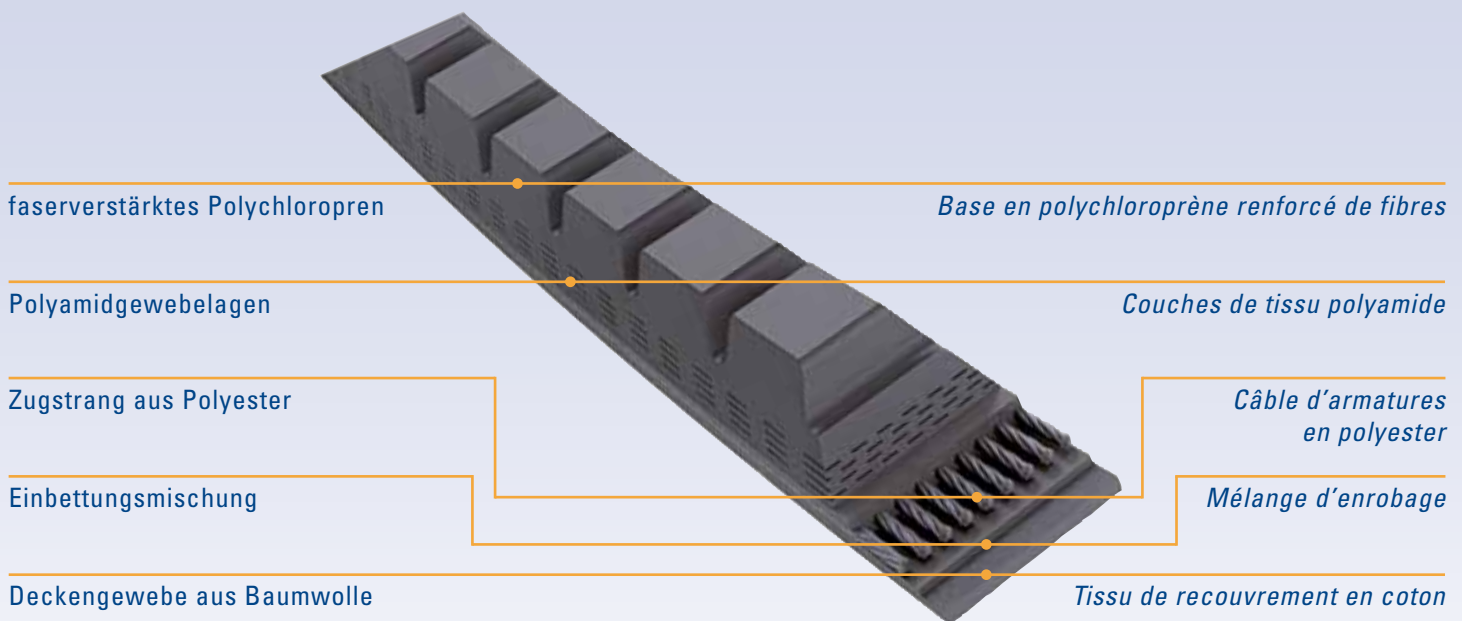

Eigenschaften

- temperaturbeständig von -30 °C bis +80 °C
- elektrisch leitfähig nach ISO 1813
- resistent gegen Schockbelastungen
- erhöhte Chemikalienbeständigkeit

CONTI-V® FO-Z LAM

Courroies spéciales pour sections de transports des télécabines.

Caractéristiques

- résistante aux températures de -30 °C à +80 °C
- conductibilité statique selon ISO 1813
- résistance aux contraintes par chocs
- résistance supérieure aux produits chimiques

Profile und Längen, die wir Ihnen ab Lager Schwanden liefern können (Zwischenverkauf vorbehalten).
Longueurs et profils livrables de notre stock à Schwanden (sauf vente):

Profil/Profil XPB

1600 Lw/Lp
1620 Lw/Lp
1650 Lw/Lp
1700 Lw/Lp
1800 Lw/Lp

Profil/Profil XPC

1500 Lw/Lp
1545 Lw/Lp
1850 Lw/Lp
1870 Lw/Lp
1900 Lw/Lp
2000 Lw/Lp

CONTI-V® DUAL

Für die Antriebe der Brems- und der Beschleunigungsstrecken erhalten Sie bei uns die notwendigen Doppelkeilriemen in den Profilen **BB** und **CC** ab Lager.

Eigenschaften

- temperaturbeständig von -55 °C bis +70 °C
- elektrisch leitfähig nach ISO 1813
- geeignet für Rückenspannrollen
- bedingt oelbeständig

CONTI-V® DUAL

Pour les transmissions des séctions d'accélération et de freinage, nous pouvons vous fournir les courroies hexagonales dans les profils **BB** et **CC** de notre stock à Schwanden.