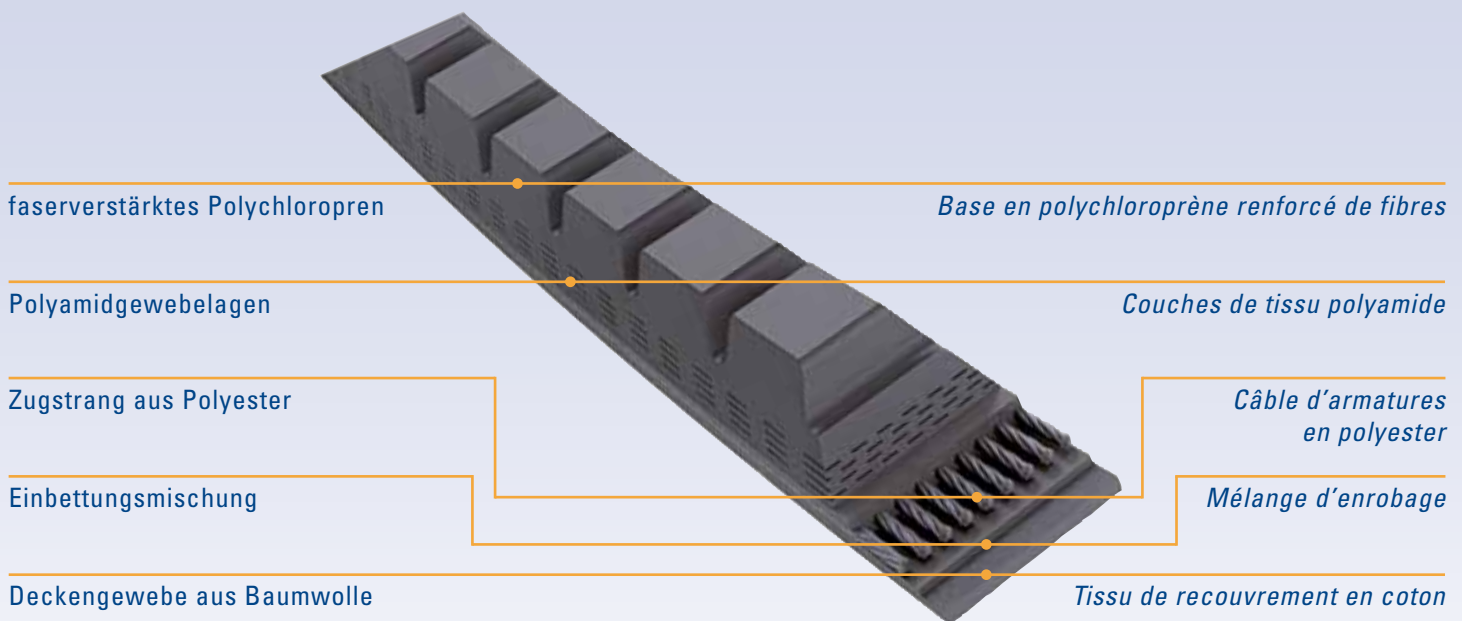

Eigenschaften

- temperaturbeständig von -30 °C bis +80 °C
- elektrisch leitfähig nach ISO 1813
- resistent gegen Schockbelastungen
- erhöhte Chemikalienbeständigkeit

CONTI-V® FO-Z LAM

Courroies spéciales pour séctions de transports des télécabines.

Caractéristiques

- résistante aux températures de -30 °C à +80 °C
- conductibilité statique selon ISO 1813
- résistance aux contraintes par chocs
- résistance supérieure aux produits chimiques

Profile und Längen, die wir Ihnen ab Lager Schwanden liefern können (Zwischenverkauf vorbehalten).
Longueurs et profils livrables de notre stock à Schwanden (sauf vente):

Profil/Profil XPB

1600 Lw/Lp
1620 Lw/Lp
1650 Lw/Lp
1700 Lw/Lp
1800 Lw/Lp

Profil/Profil XPC

1500 Lw/Lp
1545 Lw/Lp
1850 Lw/Lp
1870 Lw/Lp
1900 Lw/Lp
2000 Lw/Lp

CONTI-V® DUAL

Für die Antriebe der Brems- und der Beschleunigungsstrecken erhalten Sie bei uns die notwendigen Doppelkeilriemen in den Profilen **BB** und **CC** ab Lager.

Eigenschaften

- temperaturbeständig von -55 °C bis +70 °C
- elektrisch leitfähig nach ISO 1813
- geeignet für Rückenspannrollen
- bedingt oelbeständig

CONTI-V® DUAL

Pour les transmissions des séctions d'accélération et de freinage, nous pouvons vous fournir les courroies hexagonales dans les profils **BB** et **CC** de notre stock à Schwanden.