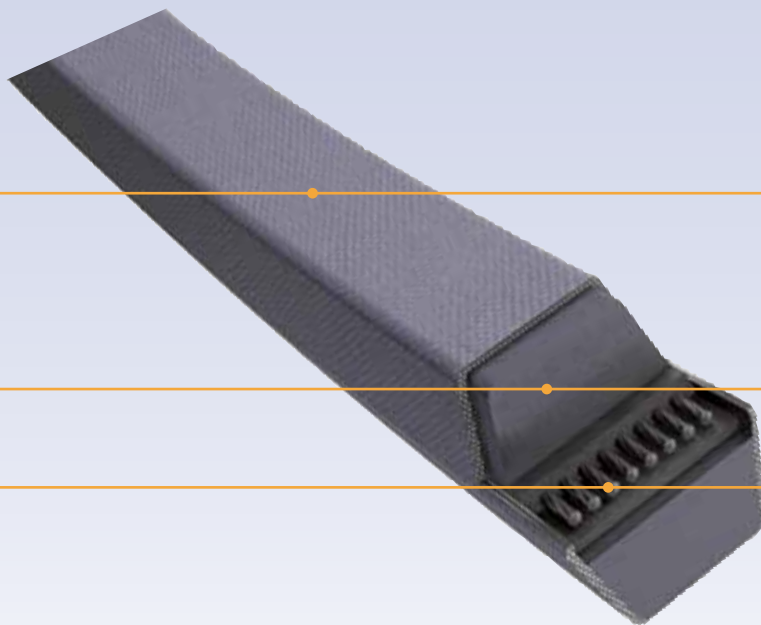

Eigenschaften

- temperaturbeständig von -30 °C bis +80 °C
- elektrisch leitfähig nach ISO 1813
- resistent gegen Schockbelastungen
- erhöhte Chemikalienbeständigkeit

CONTI-V® FO-Z LAM

Courroies spéciales pour séctions de transports des télécabines.

Caractéristiques

- résistante aux températures de -30 °C à +80 °C
- conductibilité statique selon ISO 1813
- résistance aux contraintes par chocs
- résistance supérieure aux produits chimiques

Profile und Längen, die wir Ihnen ab Lager Schwanden liefern können (Zwischenverkauf vorbehalten).
Longueurs et profils livrables de notre stock à Schwanden (sauf vente):

Eigenschaften

- temperaturbeständig von -55 °C bis +70 °C
- elektrisch leitfähig nach ISO 1813
- geeignet für Rückenspannrollen
- bedingt oelbeständig

CONTI-V® DUAL

Pour les transmissions des séctions d'accélération et de freinage, nous pouvons vous fournir les courroies hexagonales dans les profils **BB** et **CC** de notre stock à Schwanden.

Caractéristiques

- température d'utilisation de -55 °C à +70 °C
- conductibilité statique selon ISO 1813
- utilisables pour des galet-tendeur extérieurs
- résistance aux projections d'huile

Gewebeummantelung